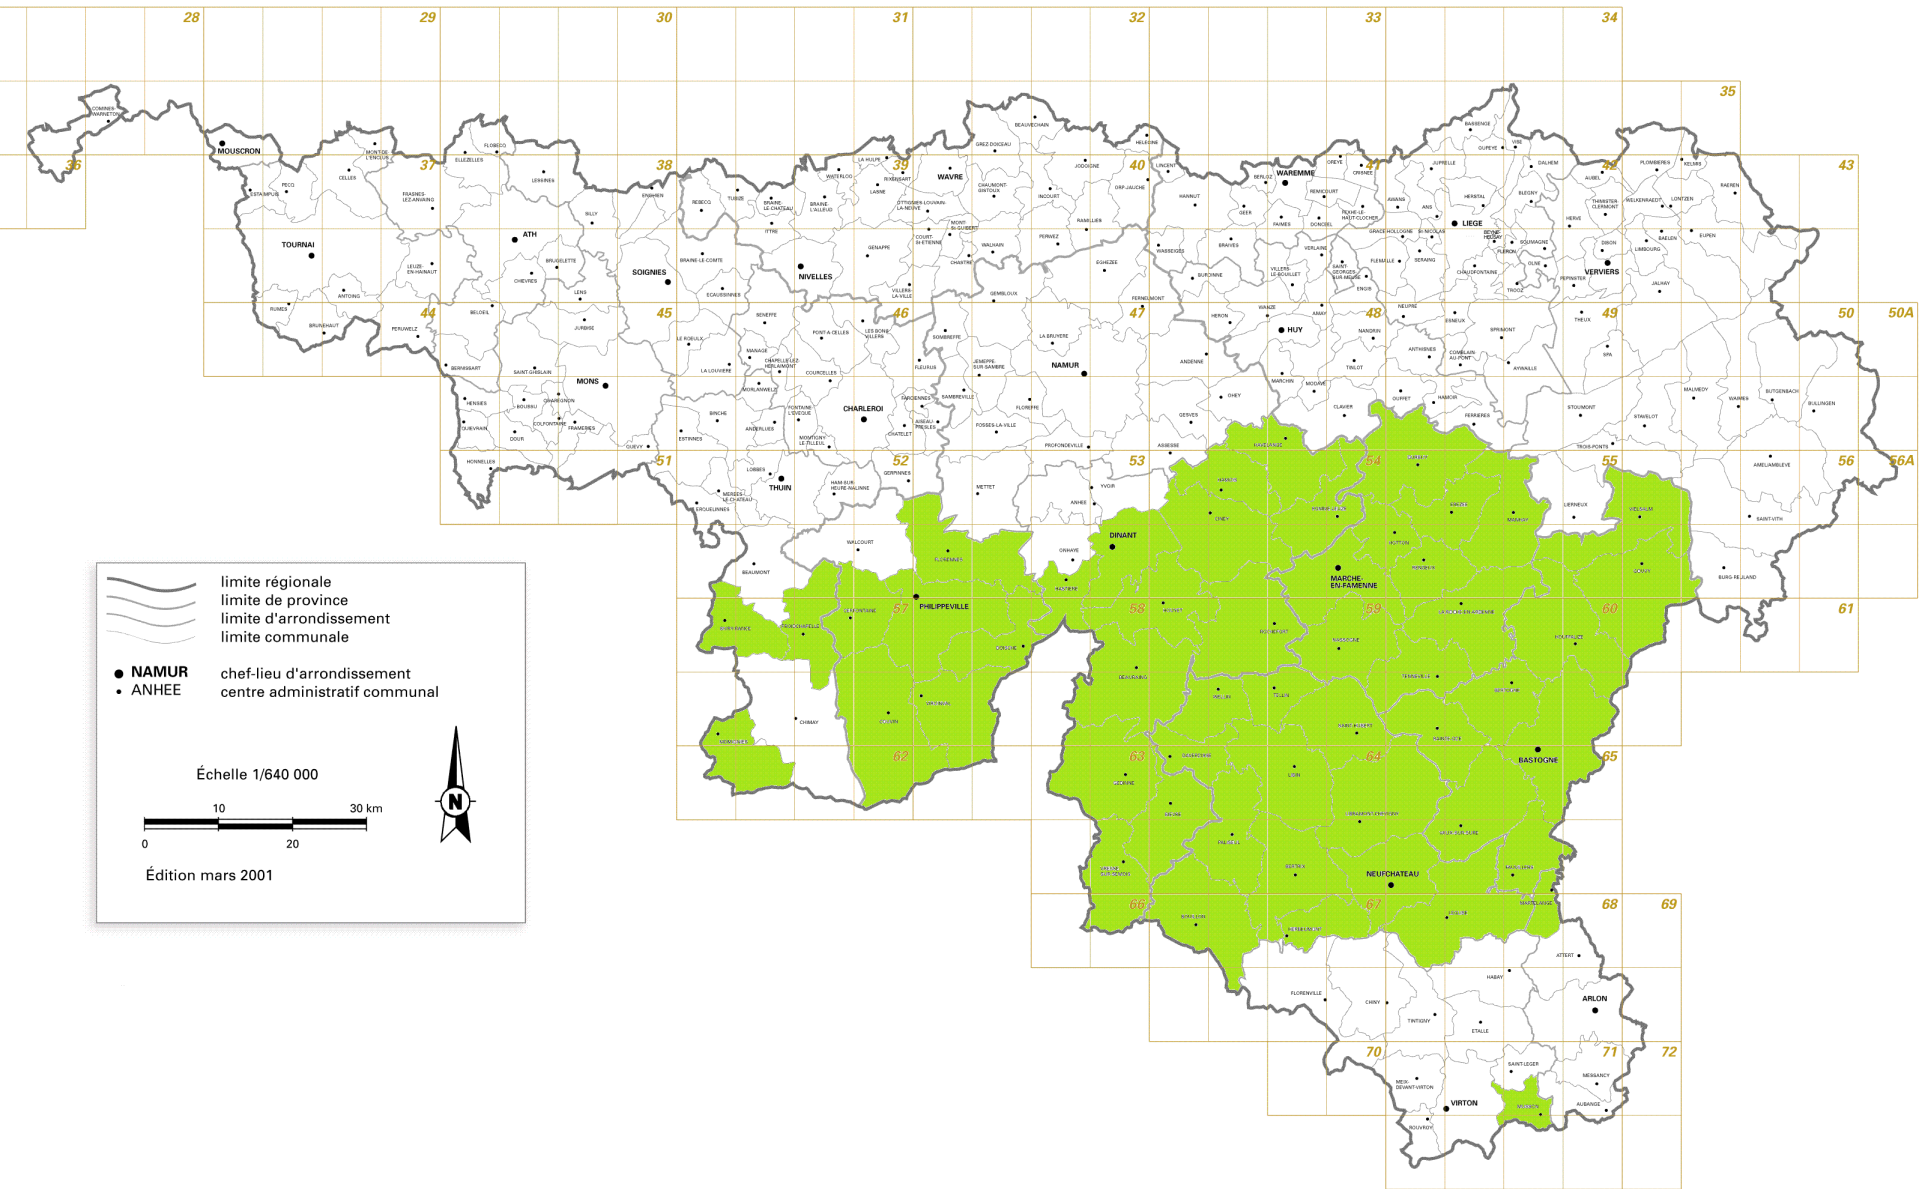

# Communes éligibles au statut de zone franche rurales en Wallonie

limite régionale  
 limite de province  
 limite d'arrondissement  
 limite communale

● NAMUR chef-lieu d'arrondissement  
 • ANHEE centre administratif communal

Échelle 1/640 000

0 10 20 30 km

Édition mars 2001